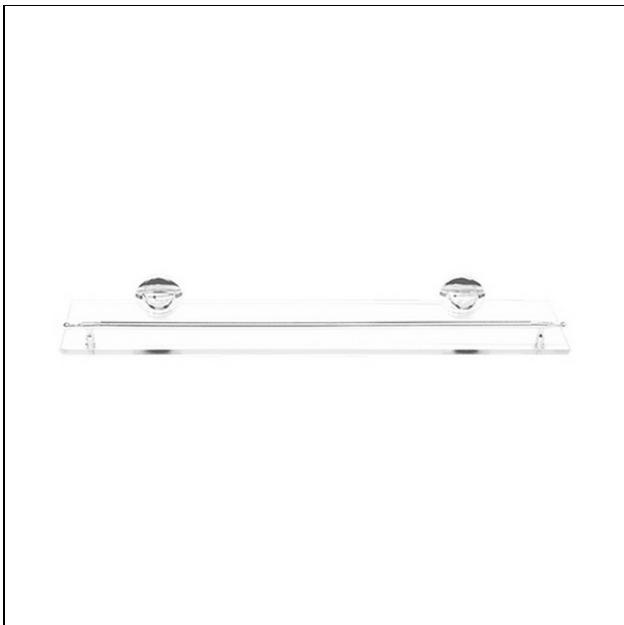

## ETAJERA STICLA CU SUPT METALIC SA-01 SANOB (1/5)

[Apasa pentru detalii](#)

Categorie: [Accesorii baie](#), [Etajera](#)

### Descriere Produs

Sanobi iti pune la dispozitie accesorii necesare pentru baia ta, moderne, cu un design placut, dar practice totodata. Rezistenta la umezeala si usurinta curatarii sunt criterii importante in alegerea produsului. Cu o garantie de 2 ani, accesoriiile Sanobi ofera siguranta unei functionalitati indelungate.